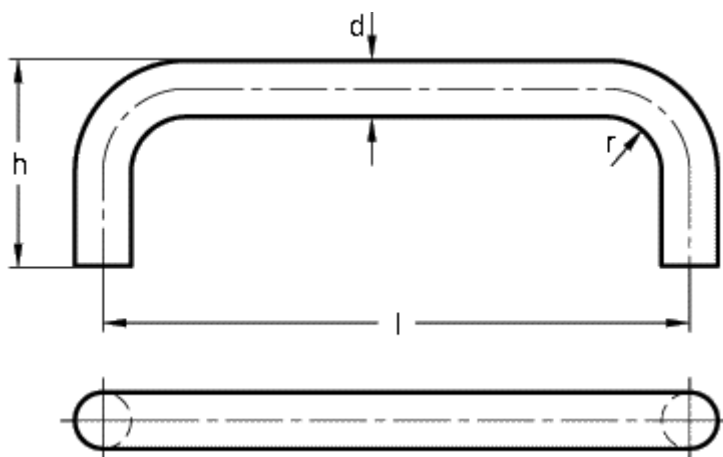

Varenummer: 20425316200ST

Beskrivelse: E+G Bøjlegreb GN 425.3-16-200-ST

Mål

d	= 16
h	= 59
l +/-0,25	= 200
r	= 18